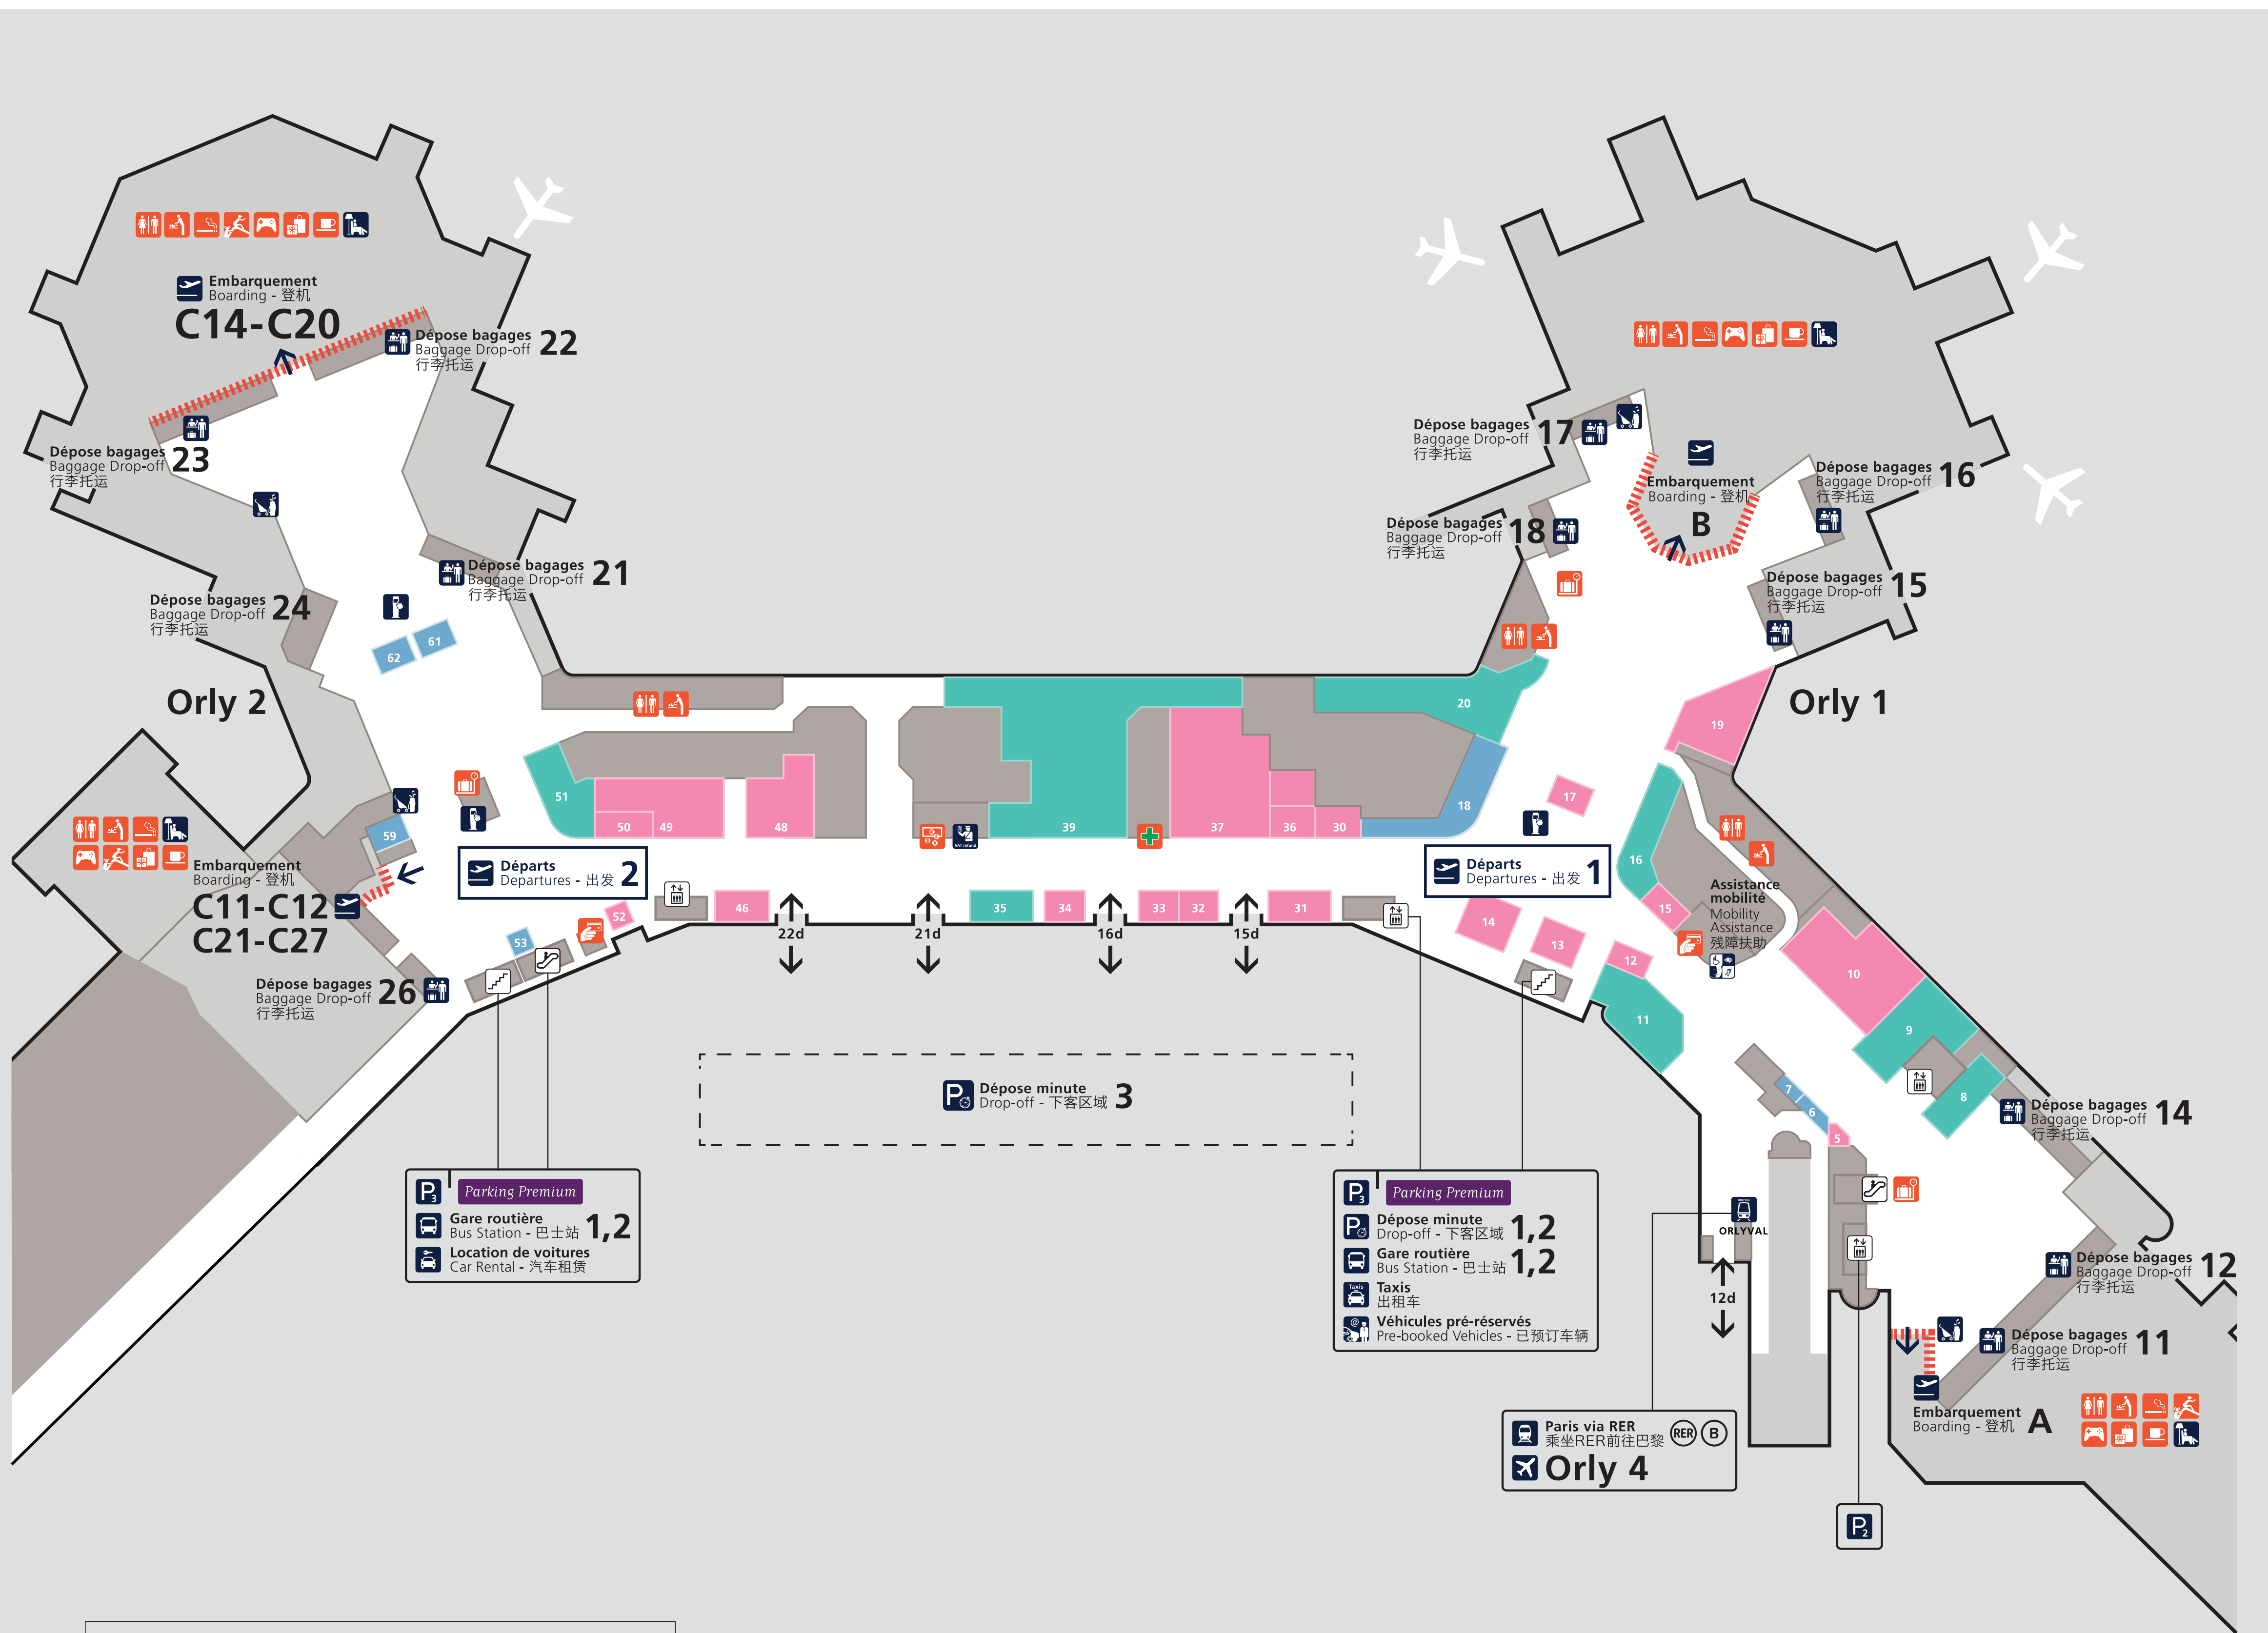

# Orly 1, 2

## Niveau 1 Départs Level 1 Departures - 1层 出发

- Comptoirs**  
Desks - 柜台
- Air Corsica** ..... 62
- Air France** ..... 18 59
- Air Europa** ..... 61
- Easyjet** ..... 53
- Tap Air Portugal** ..... 6
- Vueling** ..... 7

**Zone publique**  
Public Area - 关内公共区

### Bars et restaurants Bars and restaurants - 酒吧与餐馆

- Boco** ..... 11
- Caviar House & Prunier Seafood Bar** ..... 35
- Eric Kayser** ..... Portes C\*
- Espressamente Illy** ..... Portes C\*
- Ekki** ..... Portes A/B\*
- Ladurée** ..... 16
- Mc Donald's** ..... 8
- Monop'daily** ..... Niveau 0
- Paul** ..... 20 51 Portes A\*
- Red Hippo** ..... 39
- Starbucks Coffee** ..... 9